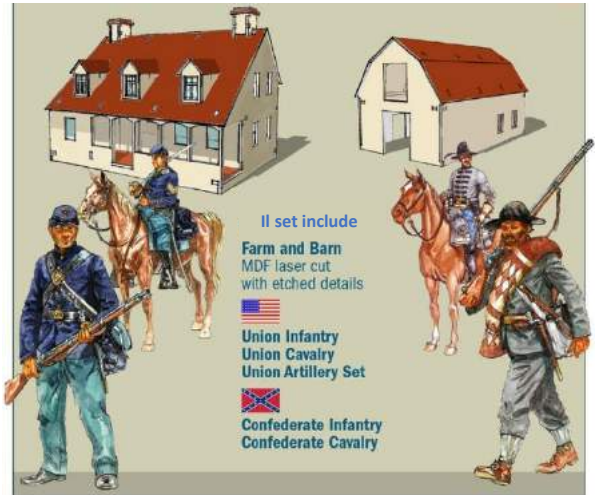

Alta Fedeltà nei dettagli

- 100% nuovi stampi ● Parti cromate - fotoincisione ● Pneumatici in gomma
 - Tettuccio aperto o chiuso ● Sportelli apribili ● Ruote sterzanti
 - Cofano anteriore e posteriore apribili ● Sospensioni funzionanti ● Video tutorial
- Il modello può essere realizzato nella versione anglosassone con guida a destra.

Di seguito alcune immagini del kit già montato e verniciato

ITALERI

IT6179

FARMHOUSE BATTLE - AMERICAN CIVIL WAR 1864 – Battle set contiene: Farm & Barn MDF Union Cavalry Union Infantry – Union Artillery Set – Confederate Infantry Confederate Cavalry