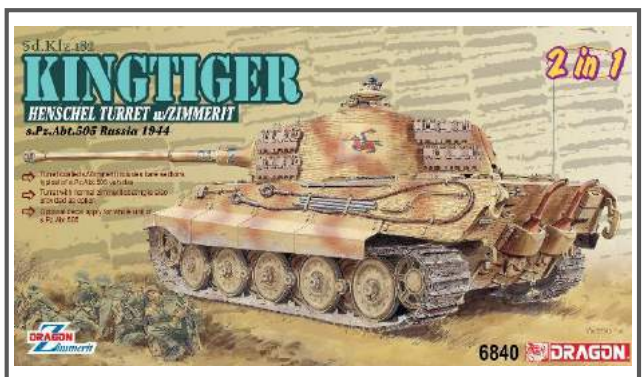

DR6840 Sd.Kfz.182 Kingtiger Henschel
Production w/Zimmerit s.Pz.Abt.505

1/35