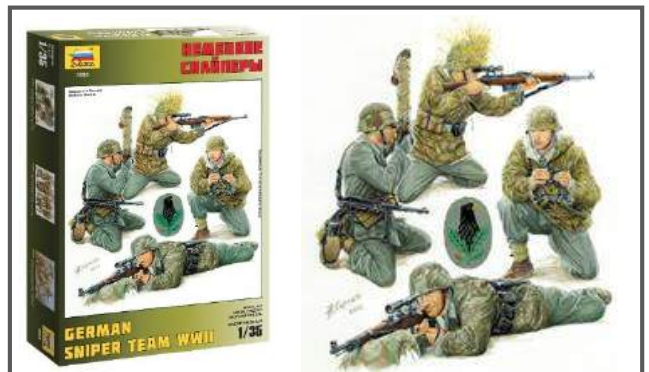

1/35

NEW

ZS5028 9K720 ISKANDER (SS-26 STONE) – **Nuovo stampo** include 6 stampate 247 parti – lunghezza 18,3 cm **1/72**

ZS6194 **Soviet Heavy Tank IS-3**
NUOVO STAMPO fast assembly **1/100**

ZV3595 **German Sniper Team**
Nuovamente disponibile **1/35**