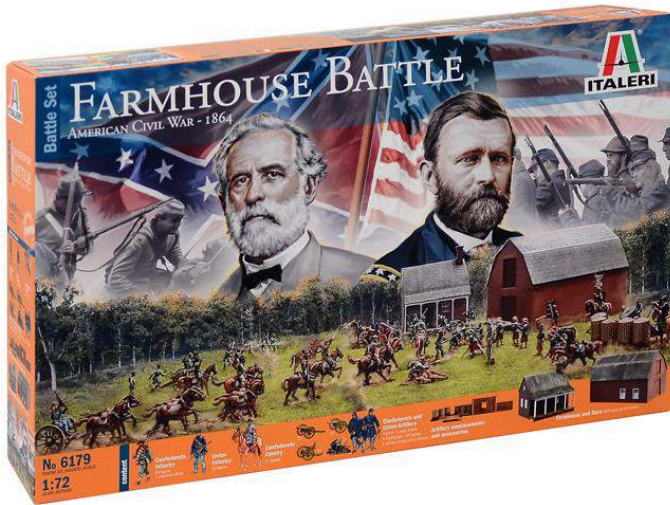

Di seguito alcune immagini del kit già montato e verniciato

ITALERI

IT6179

FARMHOUSE BATTLE - AMERICAN CIVIL WAR 1864 – Battle set contiene: Farm & Barn MDF Union Cavalry Union Infantry – Union Artillery Set – Confederate Infantry Confederate Cavalry