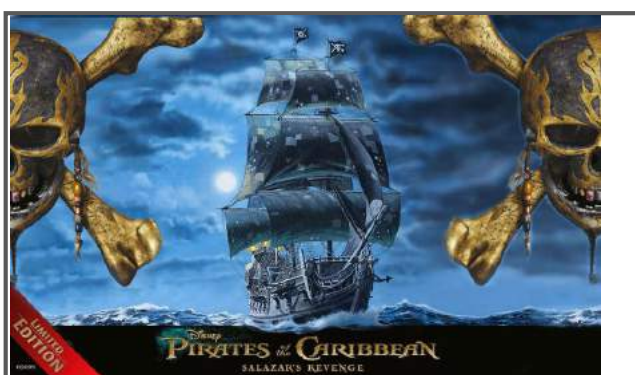

RV03924

**T-6 G TEXAN**

1/72

RV06880

**MILLENNIUM FALCON MASTER SERIES Edizione Limitata**  
 Model kit include 93 pezzi – alto livello di dettaglio

1/144

RV05699

**Black Pearl "Pirati dei Caraibi La vendetta di Salazar"**  
 Include 895 parti – lunghezza modello 50 cm – include piedi stallo