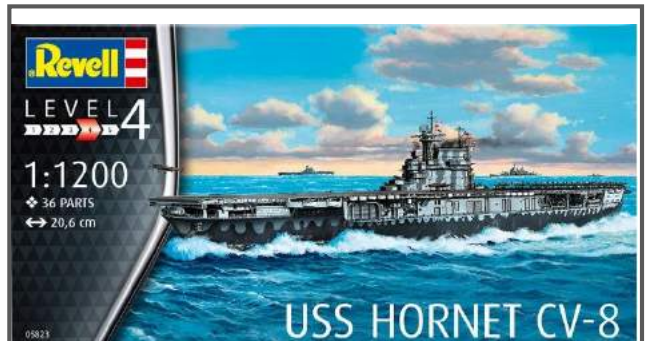

**REVELL**

RV07820

**PORSCHE JUNIOR 108 Easy kit**  
 si monta ad incastro – già colorato

1/24

RV05499

**Disney BLACK PEARL Easy kit**  
 si monta ad incastro – già colorato

1/150

RV05153

**SUBMARINE CLASS 214**

1/144

RV05823

**USS HORNET**

1/1200

RV03261

**SPZ MARDER 1 A3**

1/35

RV03924

**T-6 G TEXAN**

1/72

RV06880

**MILLENNIUM FALCON MASTER SERIES Edizione Limitata**  
 Model kit include 93 pezzi – alto livello di dettaglio

1/144

RV05699

**Black Pearl "Pirati dei Caraibi La vendetta di Salazar"**  
 Include 895 parti – lunghezza modello 50 cm – include piedi stallo